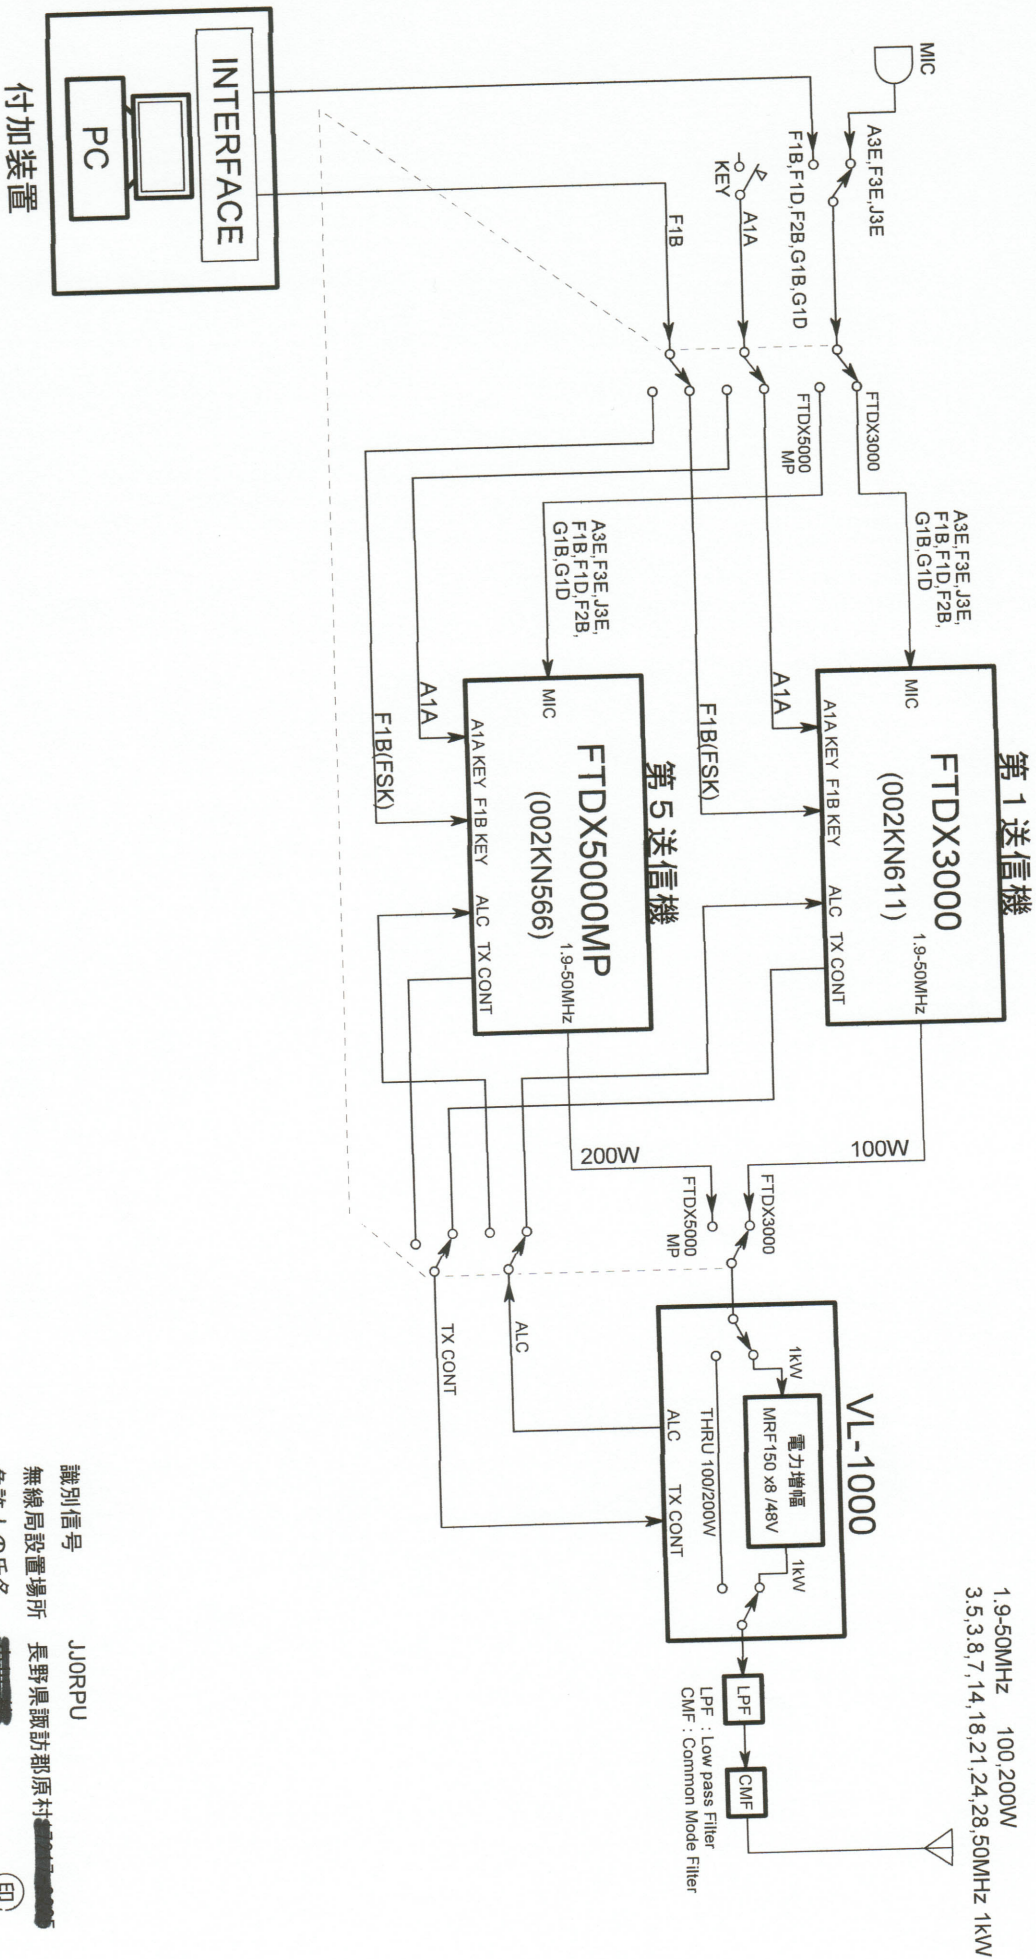

【第1・5送信機 送信系統図】

1.9-50MHz 100,200W
3.5,3.8,7,14,18,21,24,28,50MHz 1kW

識別信号 JJORPU
無線局設置場所 長野県諏訪郡原村
免許人の氏名